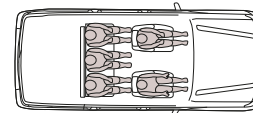

TGS vehicle seating arrangement

Emplacement des sièges du véhicule TGS

TGS disposición de los asientos del vehículo

Agents for
Toyota Motor Europe NV/SA

Tel: +350 200 59100
Email: sales@toyota-gib.com

**Providing
Mobility Solutions
That Change Lives**

Tel: +1 703-442-8550 / Cell: +1 973-204-0413
Toll free number: 1-888-869-4427
Email: info@toyota-gib.us

Available in LHD and RHD
Disponible en conduite à gauche et à droite
Disponibile en volante a la izquierda y a la derecha

Only available in LHD
Uniquement disponible avec volant à gauche
Solo disponible en volante a la izquierda

Only available in RHD
Uniquement disponible avec volant à droite
Solo disponible en volante a la derecha