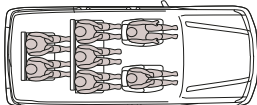

Hilux
Double Cabin/Double Cabine/Doble Cabina
2.4 litre Turbo Diesel D-4D
5 seater/places/plazas / 4x4
● Code/Código: GUN125L-DNFHXN