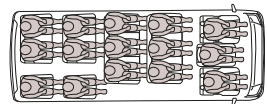

Land Cruiser 150 Prado
TX / **3.0 litre Diesel EFI**
7 seater/places/plazas / 4x4
● Code/Código: LJ150L/R-GKMEE

Hiace Commuter Bus
3.0 litre Diesel EFI
15 seater/places/plazas / 4x2
● Code/Código: LH202L/R-REMDE