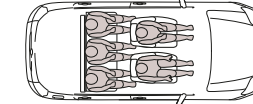

RAV4
2.5 litre Petrol/Essence/Gasolina
Automatic/Automatique/Automático
5 seater/places/plazas / 4x4
● Code/Código: AXAH54L/R-ANXGB

Corolla Sedan
1.8 litre Petrol/Essence/Gasolina
5 seater/places/plazas / 4x2
● Code/Código: ZRE182R-GEFNKN