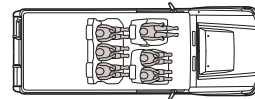

TGS vehicle seating arrangement

Emplacement des sièges du véhicule TGS

TGS disposición de los asientos del vehículo

Agents for
Toyota Motor Europe NV/SA

Tel: +350 200 59100
Email: sales@toyota-gib.com

**Providing
Mobility Solutions
That Change Lives**

Tel: +1 703-442-8550 / Cell: +1 973-204-0413
Toll free number: 1-888-869-4427
Email: info@toyota-gib.us

Available in LHD and RHD
Disponible en conduite à gauche et à droite
Disponibile en volante a la izquierda y a la derecha

Only available in LHD
Uniquement disponible avec volant à gauche
Solo disponible en volante a la izquierda

Only available in RHD
Uniquement disponible avec volant à droite
Solo disponible en volante a la derecha