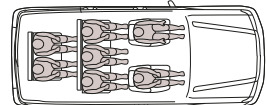

Hilux
Double Cabin/Double Cabine/Doble Cabina
3.0 litre Diesel EFI
5 seater/places/plazas / 4x4
● Code/Código: LAN125L-DNMSSE