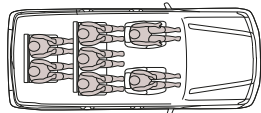

Land Cruiser 300 Station Wagon
GX-R / **3.3 litre Twin Turbo Diesel V6 Automatic/Automatique/Automático**
7 seater/places/plazas / 4x4
● Code/Código: FJA300L/R-GNUAY