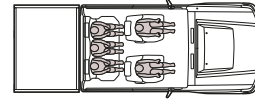

Land Cruiser 78 Hardtop
3 door/porte/puerta
4.2 litre Diesel
6 seater/places/plazas / 4x4
● Code/Código: HZJ78L/R-RJMRS