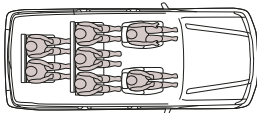

Land Cruiser 300 Station Wagon
GX-R / **3.5 litre Twin Turbo Petrol V6 /Essence/Gasolina Automatic/Automatique/Automático**
7 seater/places/plazas / 4x4
● Code/Código: VJA300L-GNUAZV