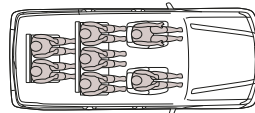

Land Cruiser 300 Station Wagon
GX-R / **3.5 litre Twin Turbo Petrol V6 /Essence/Gasolina Automatic/Automatique/Automático**
7 seater/places/plazas / 4x4
● Code/Código: VJA300R-GNUAZ