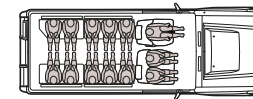

Land Cruiser 78 Hardtop
3 door/porte/puerta
4.2 litre Diesel
13 seater/places/plazas / 4x4
● Code/Código: HZJ78L/R-RJMRS