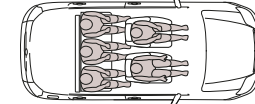

Land Cruiser 150 Prado
TXL / **2.8 litre Turbo Diesel Automatic/Automatique/Automático**
7 seater/places/plazas / 4x4
● Code/Código: GDJ150L/R-GKTEY

Corolla Sedan
1.8 litre Petrol/Essence/Gasolina
Automatic/Automatique/Automático
5 seater/places/plazas / 4x2
● Code/Código: ZRE182L-GEXNK