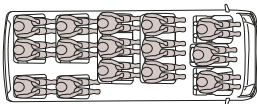

Land Cruiser 150 Prado
TXL / **2.8 litre Turbo Diesel**
7 seater/places/plazas / 4x4
● Code/Código: GDJ150L/R-GKFEY

Hiace Commuter Bus
2.5 litre Turbo Diesel D-4D
15 seater/places/plazas / 4x2
● Code/Código: KDH202L/R-REMDY