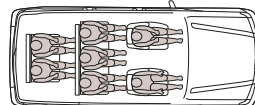

Hilux
Double Cabin/Double Cabine/Doble Cabina
2.4 litre Turbo Diesel D-4D
5 seater/places/plazas / 4x4
● Code/Código: GUN125R-DNFHXN