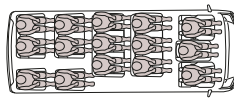

Land Cruiser 150 Prado
TXL / 2.8 litre Turbo Diesel
7 seater/places/plazas / 4x4
● Code/Código: GDJ150L/R-GKFEY

Land Cruiser 150 Prado
TXL / 2.8 litre Turbo Diesel
Automatic/Automatique/Automático
7 seater/places/plazas / 4x4
● Code/Código: GDJ150L/R-GKTEY

Hiace Commuter Bus
2.5 litre Turbo Diesel D-4D
15 seater/places/plazas / 4x2
● Code/Código: KDH202L/R-REMDY