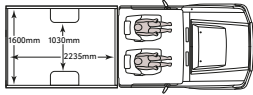

Land Cruiser 76 Hardtop
5 door/porte/puerta
2.8 litre Turbo Diesel
Automatic/Automatique/Automático
9 seater/places/plazas / 4x4
● Code/Código: GDJ76L/R-RKTTY