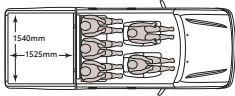

Land Cruiser 79 Pick-Up
Single Cabin/Cabine Simple/Cabina Simple
2.8 litre Turbo Diesel
Automatic/Automatique/Automático
2 seater/places/plazas / 4x4
● Code/Código: GDJ79L/R-TJTRY