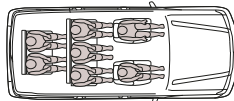

Hilux
Double Cabin/Double Cabine/Doble Cabina
2.4 litre Turbo Diesel D-4D
5 seater/places/plazas / 4x4
● Code/Código: GUN125L-DNFSXN