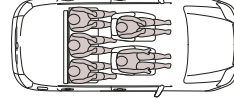

Land Cruiser 150 Prado
TXL / 2.8 litre Turbo Diesel
Automatic/Automatique/Automático
7 seater/places/plazas / 4x4
● Code/Código: GDJ150L/R-GKTEY

Land Cruiser 250 Prado
BX / 2.8 litre Turbo Diesel
Automatic/Automatique/Automático
7 seater/places/plazas / 4x4
● Code/Código: GDJ250L/R-GNTUY