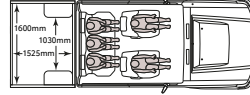

Land Cruiser 78 Hardtop
3 door/porte/puerta
2.8 litre Turbo Diesel
Automatic/Automatique/Automático
12 seater/places/plazas / 4x4
● Code/Código: GDJ78L/R-RJTRY