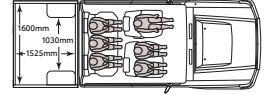

Land Cruiser 78 Hardtop
3 door/porte/puerta
4.2 litre Diesel
13 seater/places/plazas / 4x4
● Code/Código: HZJ78L/R-RJMRS