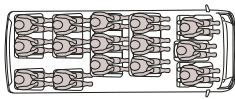

Land Cruiser 150 Prado
TX / 3.0 litre Diesel EFI
7 seater/places/plazas / 4x4
● Code/Código: LJ150L/R-GKMEE