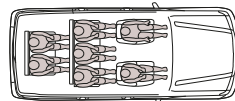

Land Cruiser 300 Station Wagon
GX-R / **3.5 litre Twin Turbo Petrol V6 / Essence/Gasolina**
Automatic/Automatique/Automático
7 seater/places/plazas / 4x4
● Code/Código: VJA300L-GNUAZV

Land Cruiser 300 Station Wagon
GX-R / **3.5 litre Twin Turbo Petrol V6 / Essence/Gasolina**
Automatic/Automatique/Automático
7 seater/places/plazas / 4x4
● Code/Código: VJA300R-GNUAZ