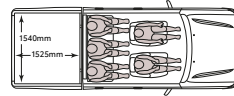

Land Cruiser 79 Pick-Up
Double Cabin/Double Cabine/Doble Cabina
2.8 litre Turbo Diesel
Automatic/Automatique/Automático
5 seater/places/plazas / 4x4
● Code/Código: GDJ79L/R-DKTRY