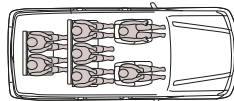

Land Cruiser 300 Station Wagon
GX-R / **3.5 litre Twin Turbo Petrol V6 / Essence/Gasolina**
Automatic/Automatique/Automático
7 seater/places/plazas / 4x4
● Code/Código: VJA300L-GNUAZV