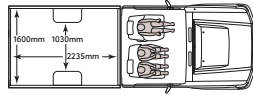

Land Cruiser 76 Hardtop
5 door/porte/puerta
4.2 litre Diesel
10 seater/places/plazas / 4x4
● Code/Código: HZJ76L/R-RKMRS