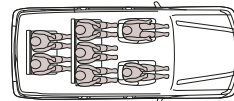

Hilux
Double Cabin/Double Cabine/Doble Cabina
2.4 litre Turbo Diesel D-4D
5 seater/places/plazas / 4x4
● Code/Código: GUN125R-DNFLXN