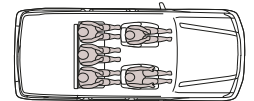

VEHICLE SEATING ARRANGEMENTS

EMPLACEMENT DES SIÈGES DU VÉHICULE

DISPOSICIÓN DE LOS ASIENTOS DEL VEHÍCULO

Authorised Specialised Distributor

Providing Mobility Solutions That Change Lives

toyota-gib.com

TGS HQ
+350 200 59100
sales@toyota-gib.com

TGSUSA
Tel: +1-703-442-8550
Cell: +1-973-204-0413
Toll free number: 1-888-869-4427
info@toyota-gib.us

Available in LHD and RHD
Disponible en conduite à gauche et à droite
Disponibile en volante a la izquierda y a la derecha

Only available in LHD
Uniquement disponible avec volant à gauche
Solo disponible en volante a la izquierda

Only available in RHD
Uniquement disponible avec volant à droite
Solo disponible en volante a la derecha