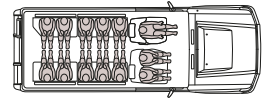

VEHICLE SEATING ARRANGEMENTS

EMPLACEMENT DES SIÈGES DU VÉHICULE

DISPOSICIÓN DE LOS ASIENTOS DEL VEHÍCULO

Authorised Specialised Distributor

Providing Mobility Solutions That Change Lives

toyota-gib.com

TGS HQ
+350 200 59100
sales@toyota-gib.com

TGSUSA
Tel: +1-703-442-8550
Cell: +1-973-204-0413
Toll free number: 1-888-869-4427
info@toyota-gib.us

Available in LHD and RHD
Disponible en conduite à gauche et à droite
Disponibile en volante a la izquierda y a la derecha

Only available in LHD
Uniquement disponible avec volant à gauche
Solo disponible en volante a la izquierda

Only available in RHD
Uniquement disponible avec volant à droite
Solo disponible en volante a la derecha