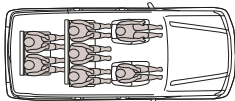

Land Cruiser 300 Station Wagon
GX-R / **3.3 litre Twin Turbo Diesel V6**
Automatic/Automatique/Automático
7 seater/places/plazas / 4x4
● Code/Código: FJA300L/R-GNUAY