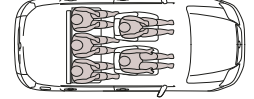

RAV4
2.5 litre Petrol/Essence/Gasolina
Automatic/Automatique/Automático
5 seater/places/plazas / 4x4
● Code/Código: AXAH54L/R-ANXGB

Corolla Sedan
1.8 litre Petrol/Essence/Gasolina
5 seater/places/plazas / 4x2
● Code/Código: ZRE182R-GEFKN