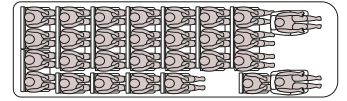

Hilux
Double Cabin/Double Cabine/Doble Cabina
2.8 litre Turbo Diesel
Automatic/Automatique/Automático
5 seater/places/plazas / 4x4
● Code/Código: GUN126L-DNTHXN

Coaster Bus
4.2 litre Diesel
29 seater/places/plazas / 4x2
● Code/Código: HZB70L/R-ZGMSS